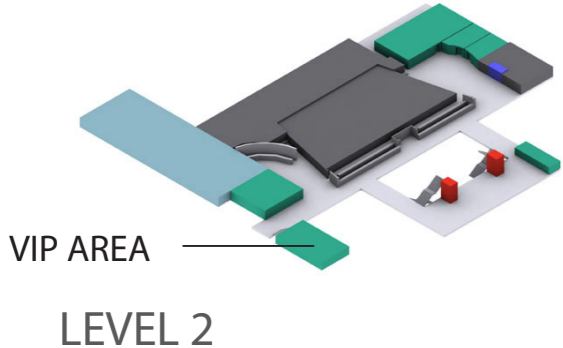

Palau de Congressos de Barcelona VIP Room

Area: 350 m²

 Elevator