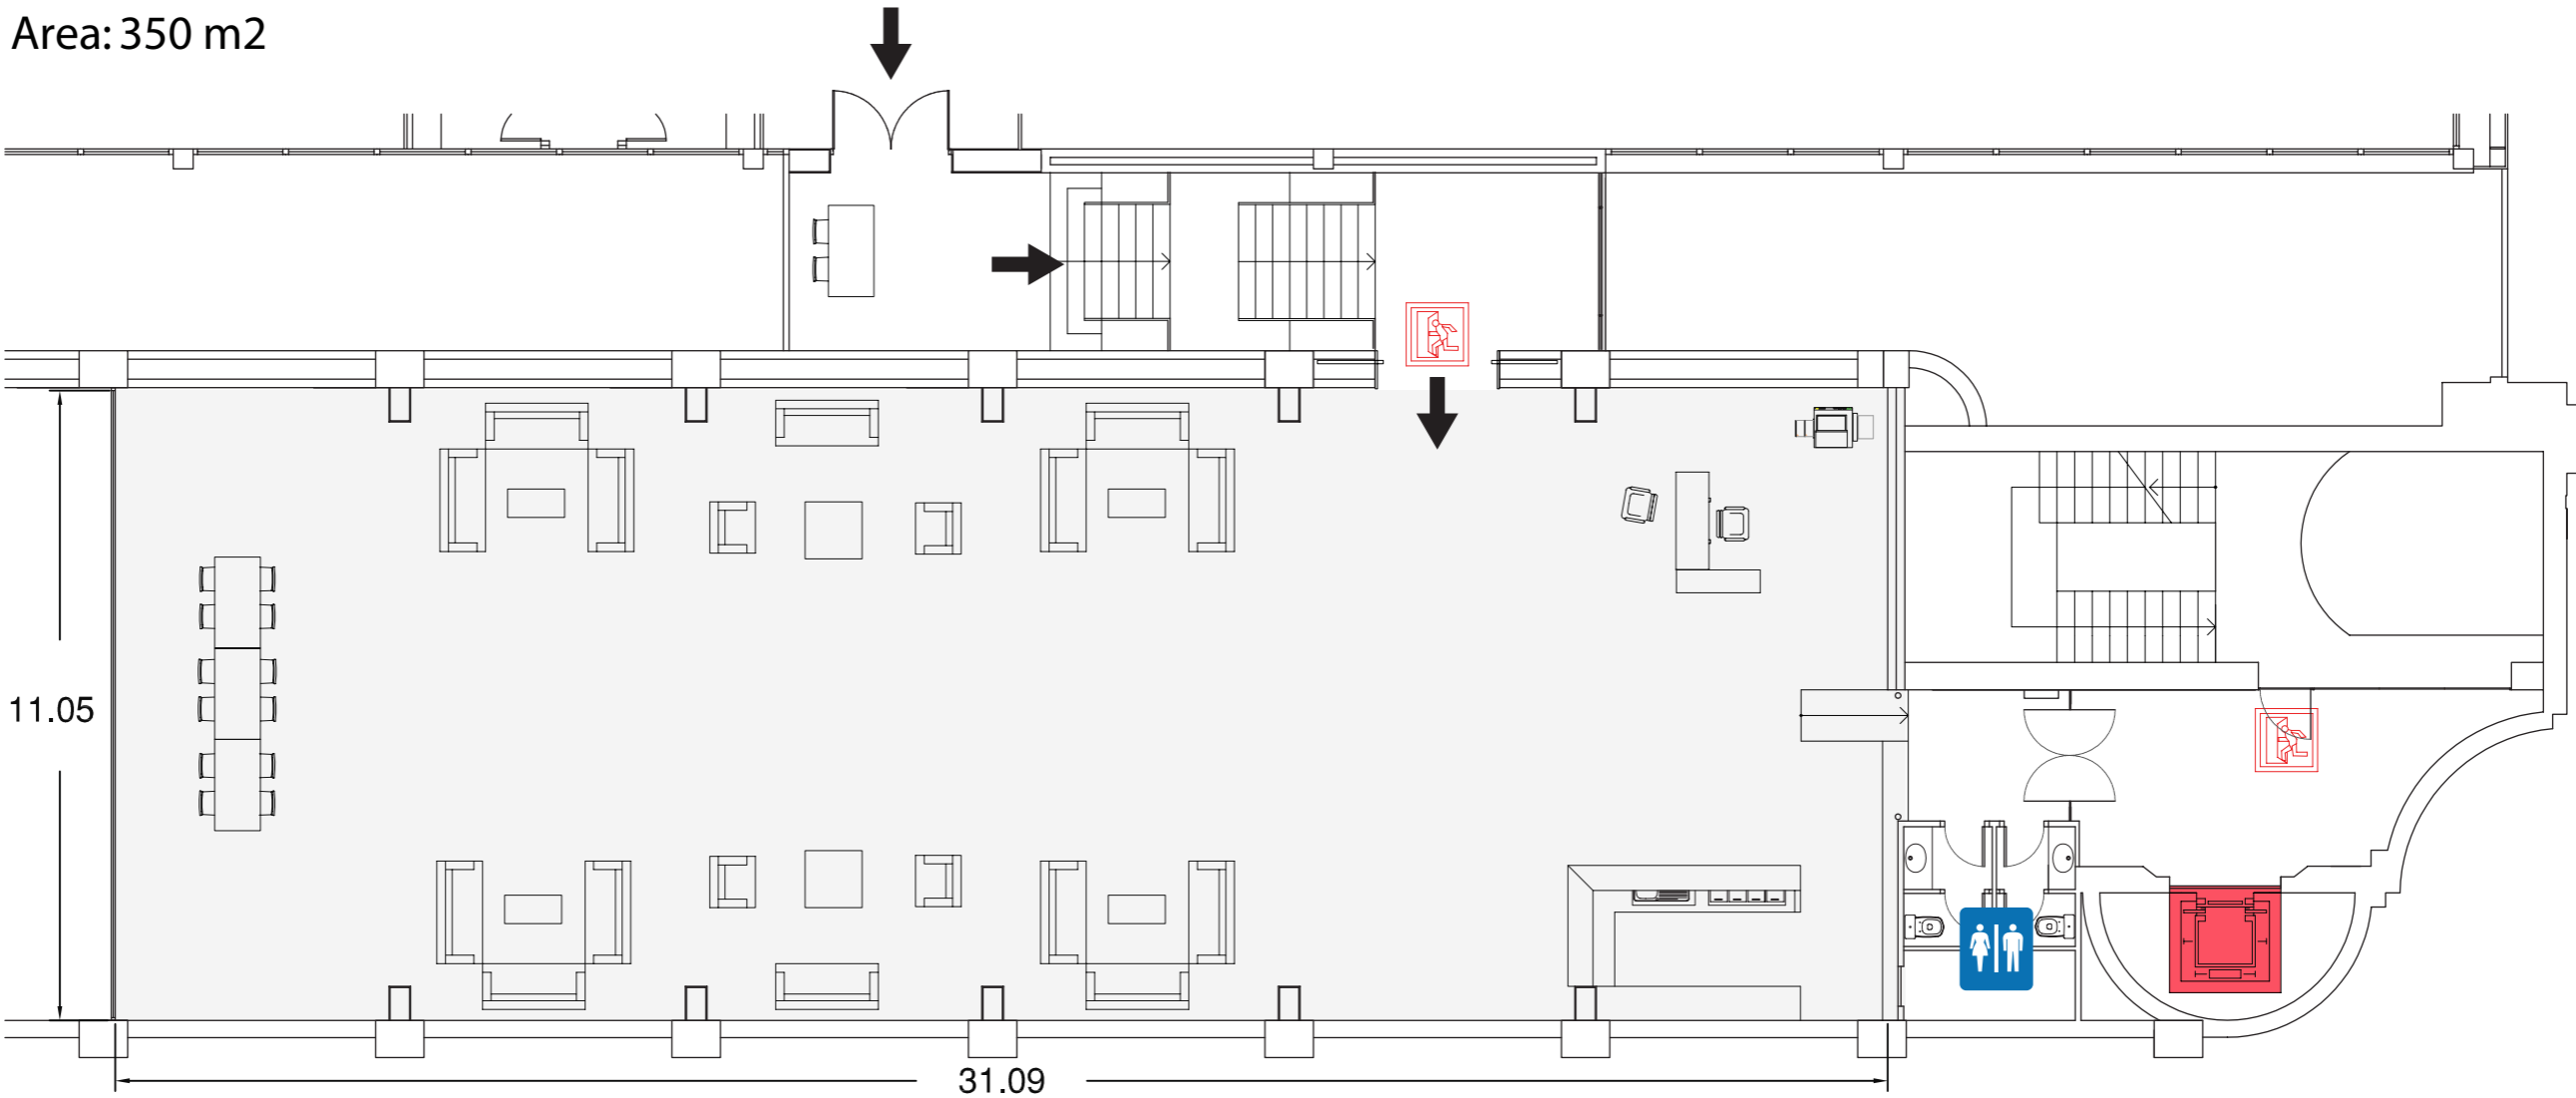

Palau de Congressos de Barcelona VIP Room

Area: 350 m²

 Elevator