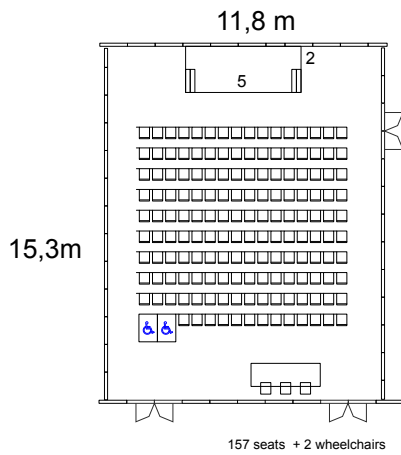

HALL 8.0

ROOM DISTRIBUTION

120 m²
100 pax

180 m²
160 pax

240 m²
210 pax

300 m²
280 pax

360 m²
360 pax

420 m²
450 pax

480 m²
500 pax

550 m²
580 pax

610 m²
600 pax

730 m²
740 pax

850 m²
900 pax

1100 m²
1160 pax

1200 m²
1340 pax

1600 m²
1760 pax

1710 m²
1870 pax

1840 m²
2000 pax