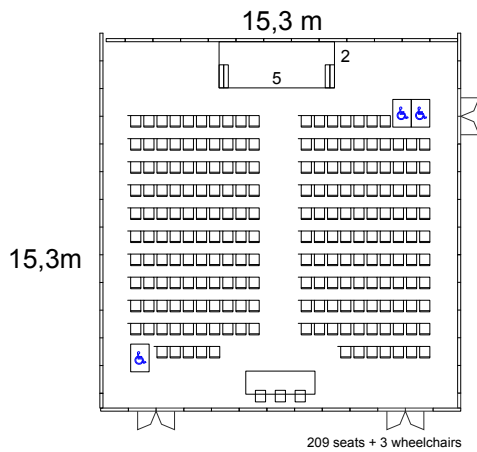

HALL 8.0

ROOM DISTRIBUTION

120 m²
100 pax

180 m²
160 pax

240 m²
210 pax

300 m²
280 pax

360 m²
360 pax

420 m²
450 pax

480 m²
500 pax

550 m²
580 pax

610 m²
600 pax

730 m²
740 pax

850 m²
900 pax

1100 m²
1160 pax

1200 m²
1340 pax

1600 m²
1760 pax

1710 m²
1870 pax

1840 m²
2000 pax