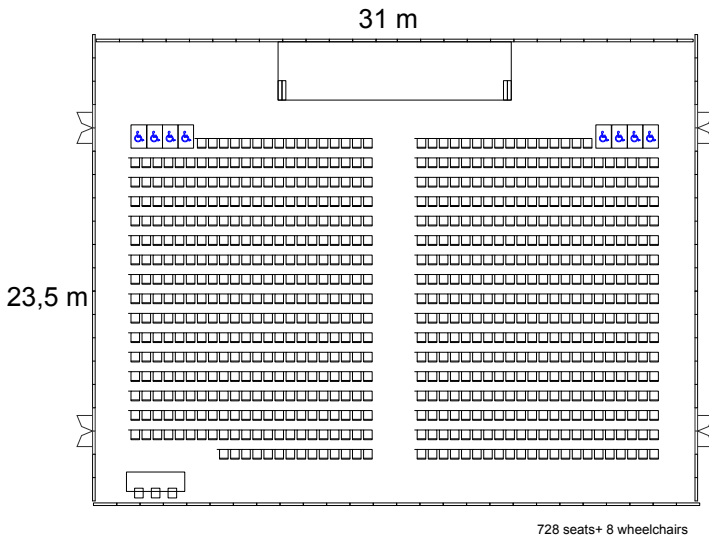

HALL 8.0

ROOM DISTRIBUTION

120 m²
100 pax

180 m²
160 pax

240 m²
210 pax

300 m²
280 pax

360 m²
360 pax

420 m²
450 pax

480 m²
500 pax

550 m²
580 pax

610 m²
600 pax

730 m²
740 pax

850 m²
900 pax

1100 m²
1160 pax

1200 m²
1340 pax

1600 m²
1760 pax

1710 m²
1870 pax

1840 m²
2000 pax