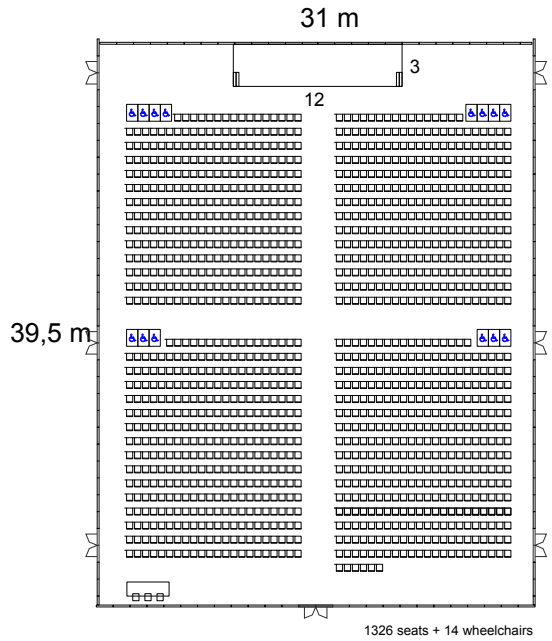

HALL 8.0

ROOM DISTRIBUTION

120 m²
100 pax

180 m²
160 pax

240 m²
210 pax

300 m²
280 pax

360 m²
360 pax

420 m²
450 pax

480 m²
500 pax

550 m²
580 pax

610 m²
600 pax

730 m²
740 pax

850 m²
900 pax

1100 m²
1160 pax

1200 m²
1340 pax

1600 m²
1760 pax

1710 m²
1870 pax

1840 m²
2000 pax