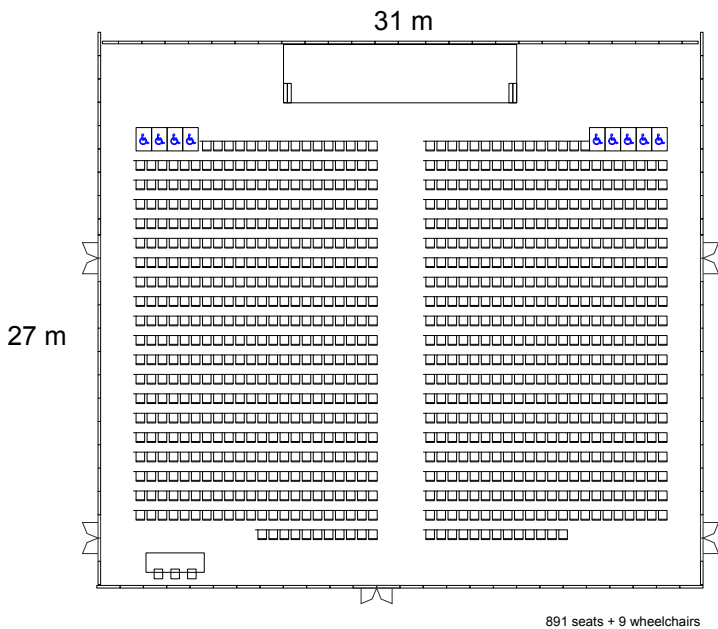

HALL 8.0

ROOM DISTRIBUTION

120 m²
100 pax

180 m²
160 pax

240 m²
210 pax

300 m²
280 pax

360 m²
360 pax

420 m²
450 pax

480 m²
500 pax

550 m²
580 pax

610 m²
600 pax

730 m²
740 pax

850 m²
900 pax

1100 m²
1160 pax

1200 m²
1340 pax

1600 m²
1760 pax

1710 m²
1870 pax

1840 m²
2000 pax