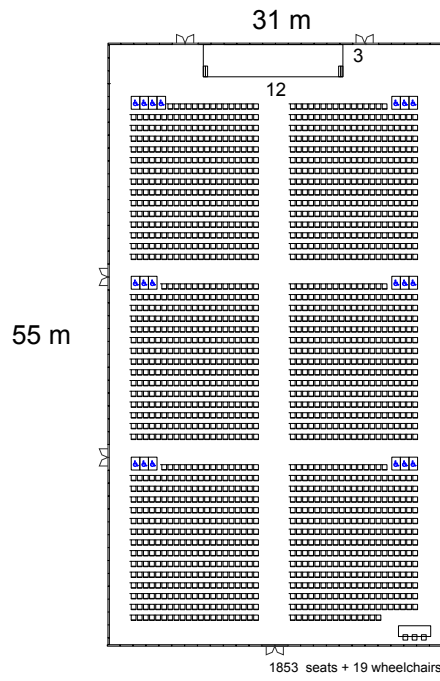

HALL 8.0

ROOM DISTRIBUTION

120 m²
100 pax

180 m²
160 pax

240 m²
210 pax

300 m²
280 pax

360 m²
360 pax

420 m²
450 pax

480 m²
500 pax

550 m²
580 pax

610 m²
600 pax

730 m²
740 pax

850 m²
900 pax

1100 m²
1160 pax

1200 m²
1340 pax

1600 m²
1760 pax

1710 m²
1870 pax

1840 m²
2000 pax