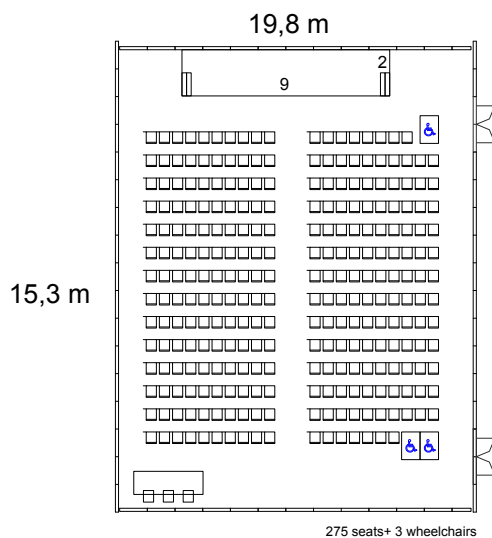

HALL 8.0

ROOM DISTRIBUTION

120 m²
100 pax

180 m²
160 pax

240 m²
210 pax

300 m²
280 pax

360 m²
360 pax

420 m²
450 pax

480 m²
500 pax

550 m²
580 pax

610 m²
600 pax

730 m²
740 pax

850 m²
900 pax

1100 m²
1160 pax

1200 m²
1340 pax

1600 m²
1760 pax

1710 m²
1870 pax

1840 m²
2000 pax