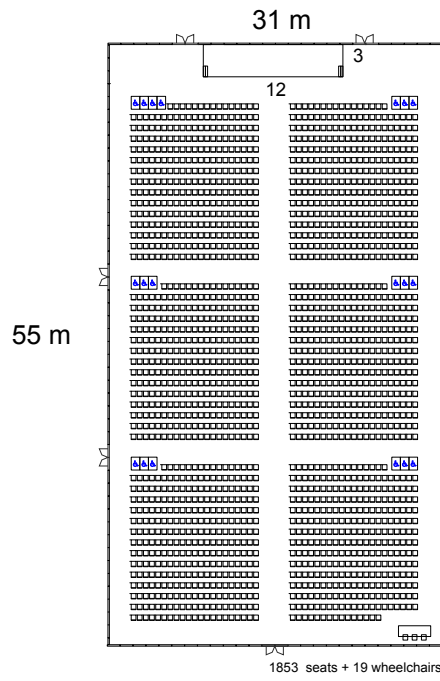

HALL 8.0

ROOM DISTRIBUTION

120 m²
100 pax

180 m²
160 pax

240 m²
210 pax

300 m²
280 pax

360 m²
360 pax

420 m²
450 pax

480 m²
500 pax

550 m²
580 pax

610 m²
600 pax

730 m²
740 pax

850 m²
900 pax

1100 m²
1160 pax

1200 m²
1340 pax

1600 m²
1760 pax

1710 m²
1870 pax

1840 m²
2000 pax

75 m

31 m

2350 m²
2520 pax