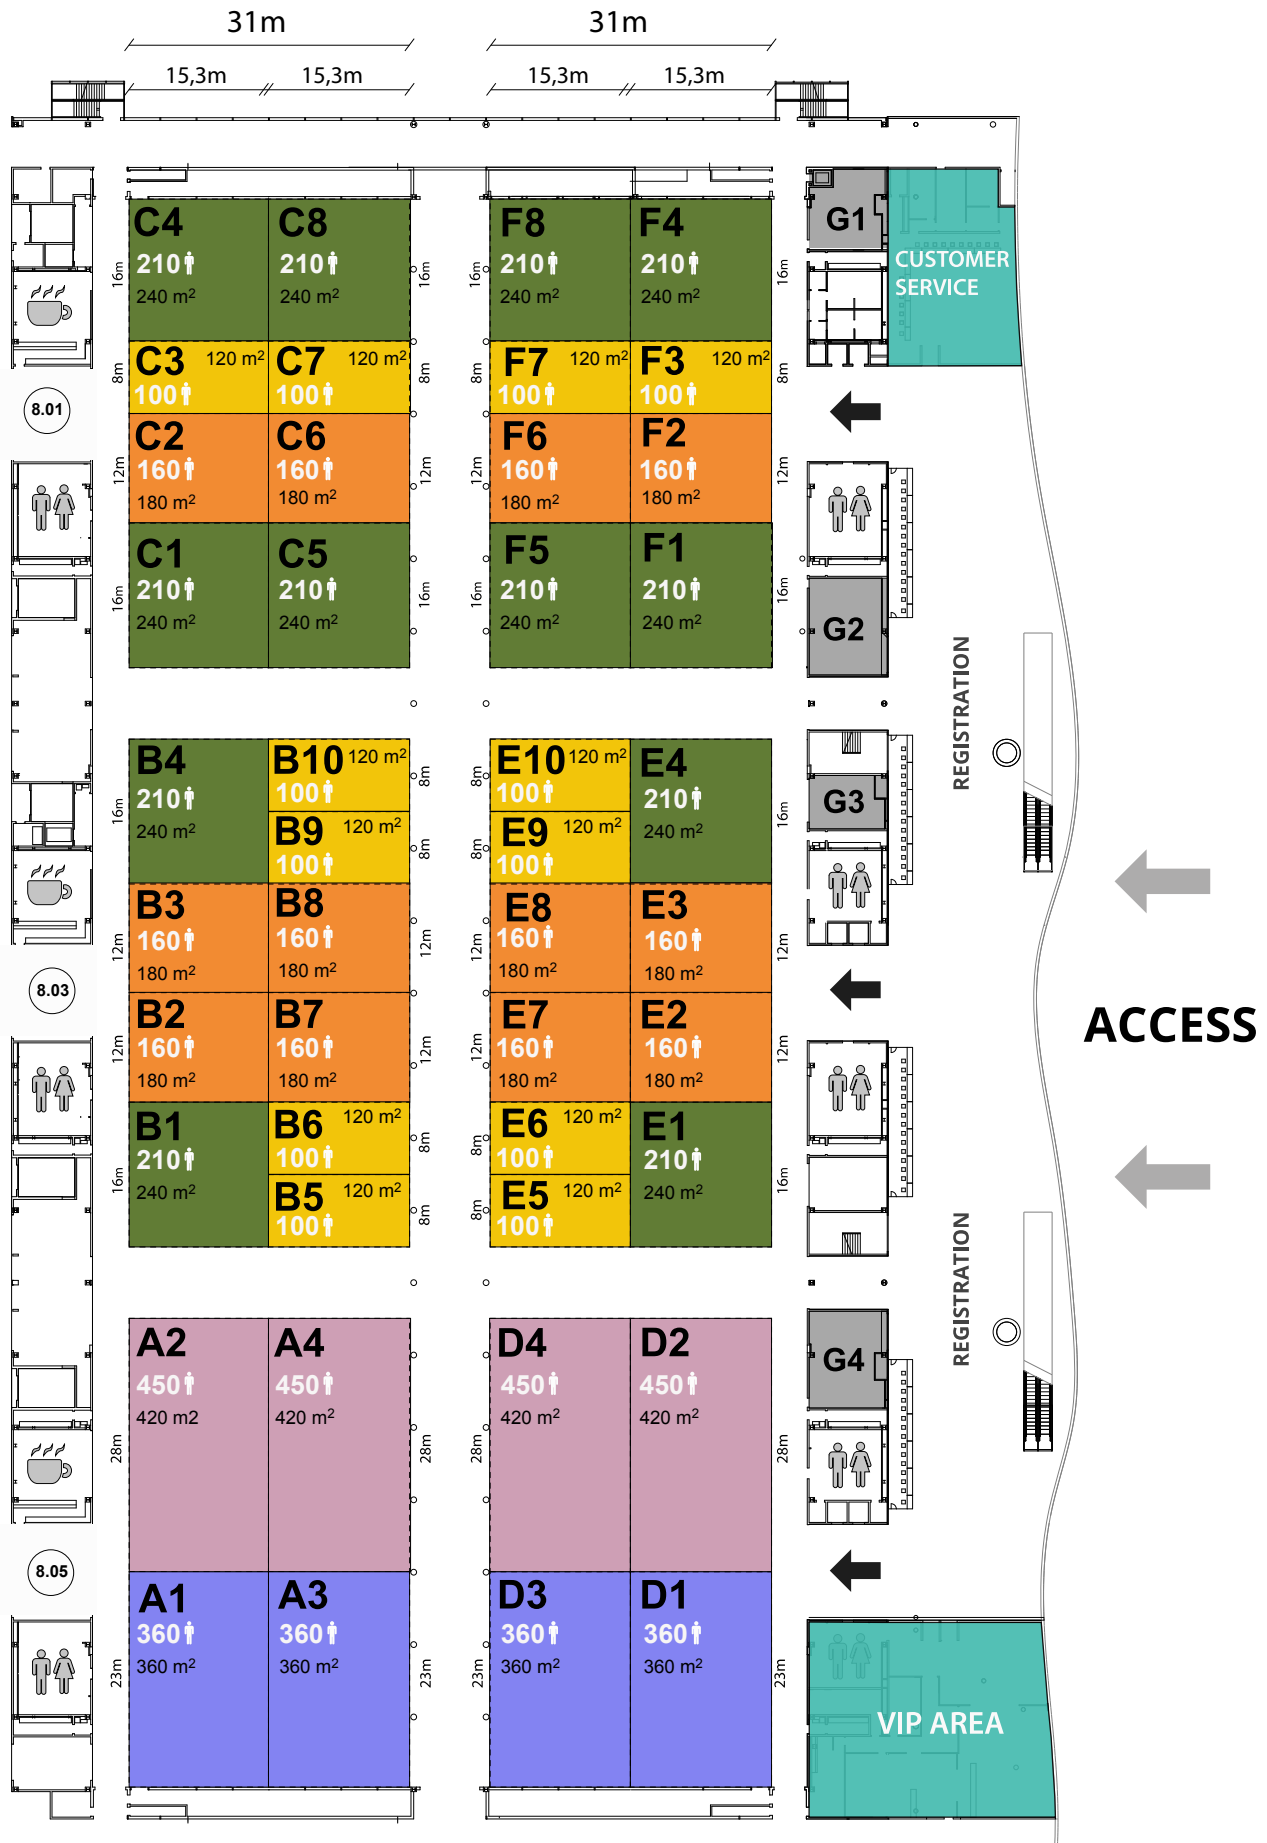

HALL 8.0

ROOM DISTRIBUTION

120 m²
100 pax

180 m²
160 pax

240 m²
210 pax

300 m²
280 pax

360 m²
360 pax

420 m²
450 pax

480 m²
500 pax

550 m²
580 pax

610 m²
600 pax

730 m²
740 pax

850 m²
900 pax

1100 m²
1160 pax

1200 m²
1340 pax

1600 m²
1760 pax

1710 m²
1870 pax

1840 m²
2000 pax

75 m

31 m

2350 m²
2520 pax