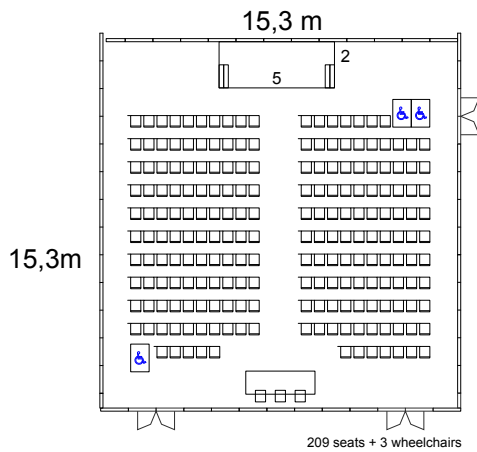

HALL 8.0

ROOM DISTRIBUTION

120 m²
100 pax

180 m²
160 pax

240 m²
210 pax

300 m²
280 pax

360 m²
360 pax

420 m²
450 pax

480 m²
500 pax

550 m²
580 pax

610 m²
600 pax

730 m²
740 pax

850 m²
900 pax

1100 m²
1160 pax

1200 m²
1340 pax

1600 m²
1760 pax

1710 m²
1870 pax

1840 m²
2000 pax

75 m

31 m

2350 m²
2520 pax