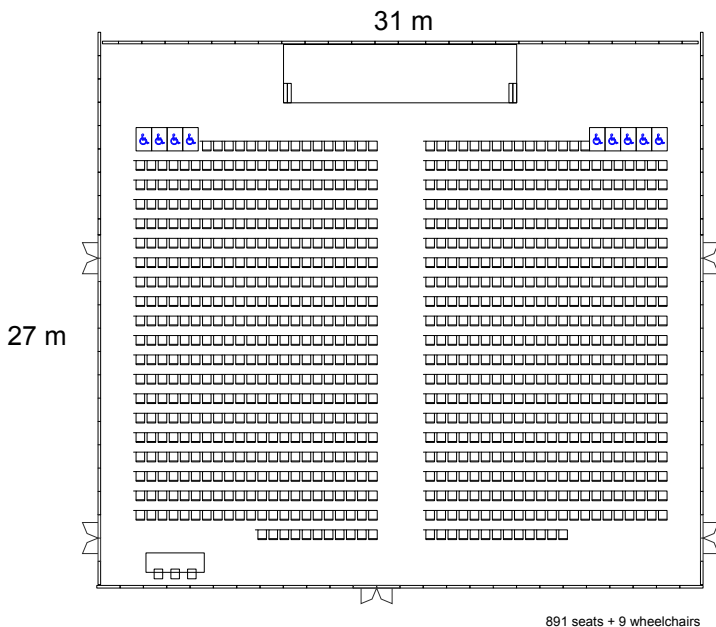

HALL 8.0

ROOM DISTRIBUTION

120 m²
100 pax

180 m²
160 pax

240 m²
210 pax

300 m²
280 pax

360 m²
360 pax

420 m²
450 pax

480 m²
500 pax

550 m²
580 pax

610 m²
600 pax

730 m²
740 pax

850 m²
900 pax

1100 m²
1160 pax

1200 m²
1340 pax

1600 m²
1760 pax

1710 m²
1870 pax

1840 m²
2000 pax

75 m

31 m

2350 m²
2520 pax