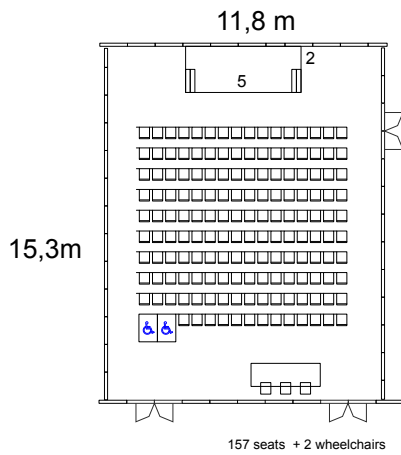

HALL 8.0

ROOM DISTRIBUTION

120 m²
100 pax

180 m²
160 pax

240 m²
210 pax

300 m²
280 pax

360 m²
360 pax

420 m²
450 pax

480 m²
500 pax

550 m²
580 pax

610 m²
600 pax

730 m²
740 pax

850 m²
900 pax

1100 m²
1160 pax

1200 m²
1340 pax

1600 m²
1760 pax

1710 m²
1870 pax

1840 m²
2000 pax

75 m

31 m

2350 m²
2520 pax