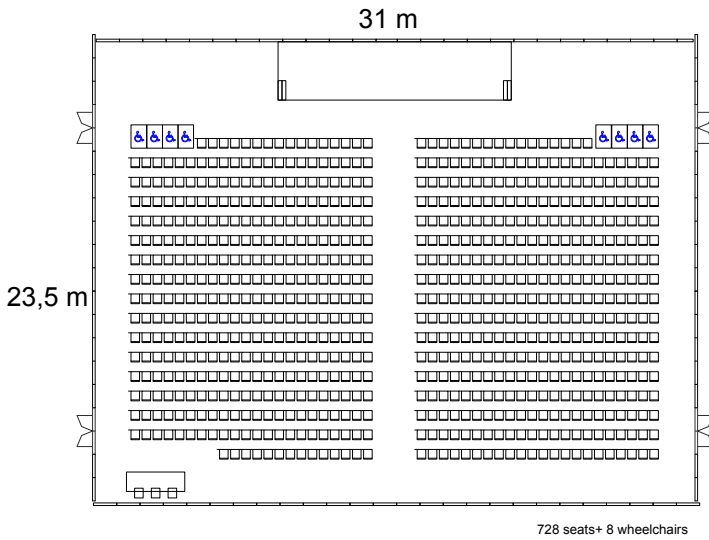

HALL 8.0

ROOM DISTRIBUTION

120 m²
100 pax

180 m²
160 pax

240 m²
210 pax

300 m²
280 pax

360 m²
360 pax

420 m²
450 pax

480 m²
500 pax

550 m²
580 pax

610 m²
600 pax

730 m²
740 pax

850 m²
900 pax

1100 m²
1160 pax

1200 m²
1340 pax

1600 m²
1760 pax

1710 m²
1870 pax

1840 m²
2000 pax

75 m

31 m

2350 m²
2520 pax