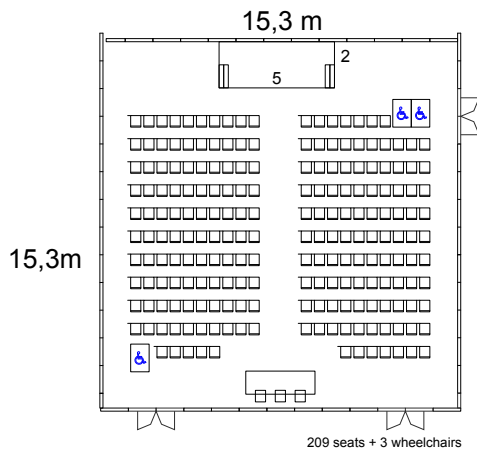

HALL 8.0

ROOM DISTRIBUTION

120 m²
100 pax

180 m²
160 pax

240 m²
210 pax

300 m²
280 pax

360 m²
360 pax

420 m²
450 pax

480 m²
500 pax

550 m²
580 pax

610 m²
600 pax

730 m²
740 pax

850 m²
900 pax

1100 m²
1160 pax

1200 m²
1340 pax

1600 m²
1760 pax

1710 m²
1870 pax

1840 m²
2000 pax

75 m

31 m

2350 m²
2520 pax