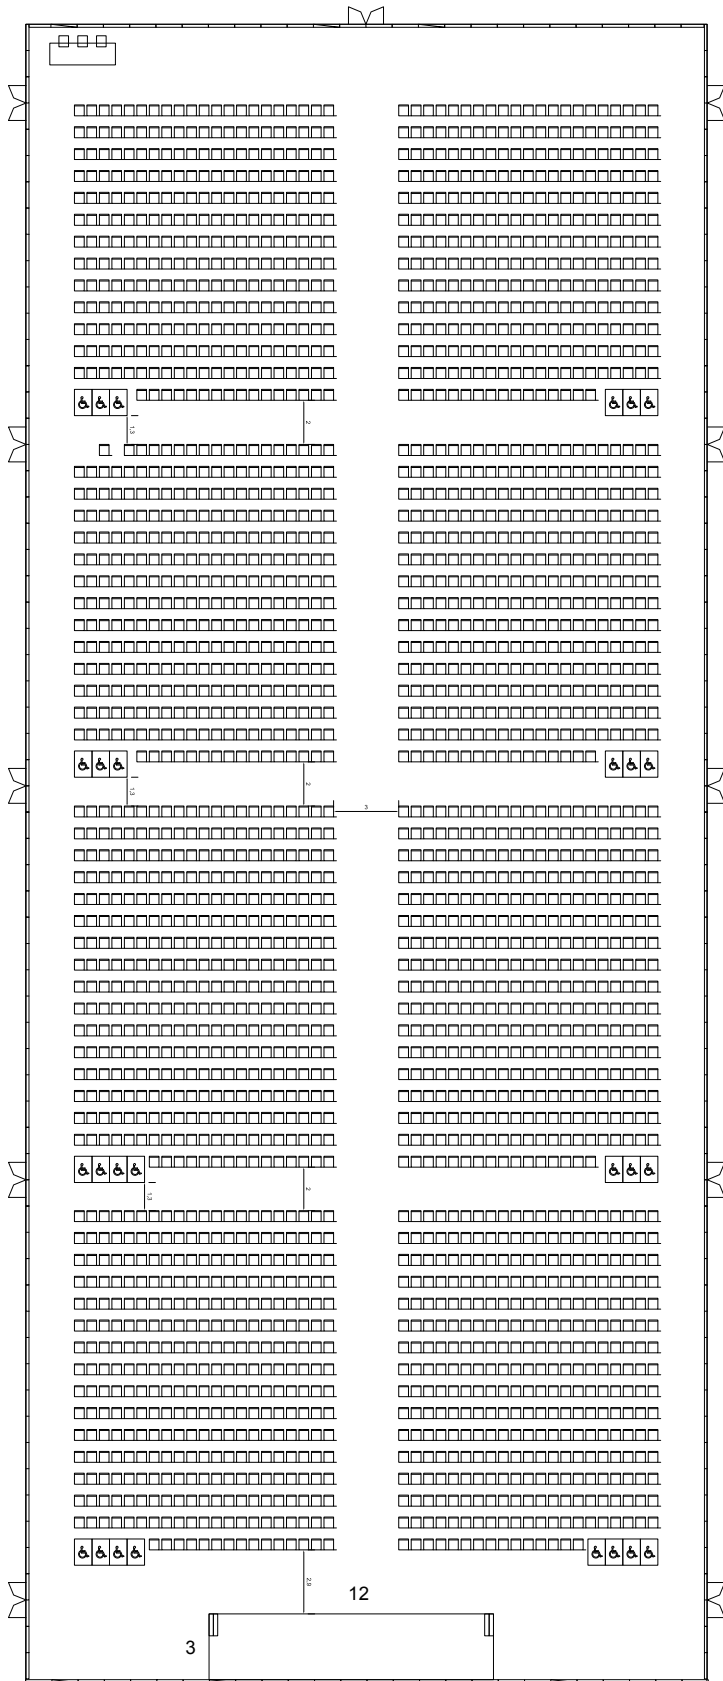

HALL 8.0

ROOM DISTRIBUTION

120 m²
100 pax

180 m²
160 pax

240 m²
210 pax

300 m²
280 pax

360 m²
360 pax

420 m²
450 pax

480 m²
500 pax

550 m²
580 pax

610 m²
600 pax

730 m²
740 pax

850 m²
900 pax

1100 m²
1160 pax

1200 m²
1340 pax

1600 m²
1760 pax

1710 m²
1870 pax

1840 m²
2000 pax

75 m

31 m

2350 m²
2520 pax