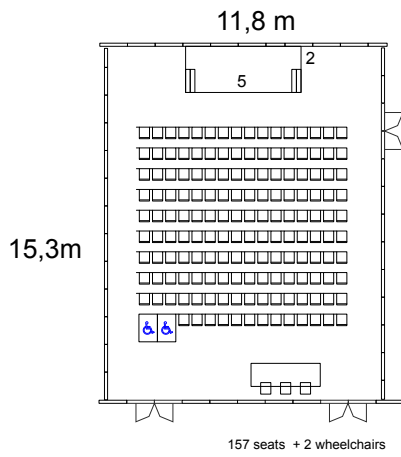

HALL 8.0

ROOM DISTRIBUTION

120 m²
100 pax

180 m²
160 pax

240 m²
210 pax

300 m²
280 pax

360 m²
360 pax

420 m²
450 pax

480 m²
500 pax

550 m²
580 pax

610 m²
600 pax

730 m²
740 pax

850 m²
900 pax

1100 m²
1160 pax

1200 m²
1340 pax

1600 m²
1760 pax

1710 m²
1870 pax

1840 m²
2000 pax

75 m

31 m

2350 m²
2520 pax