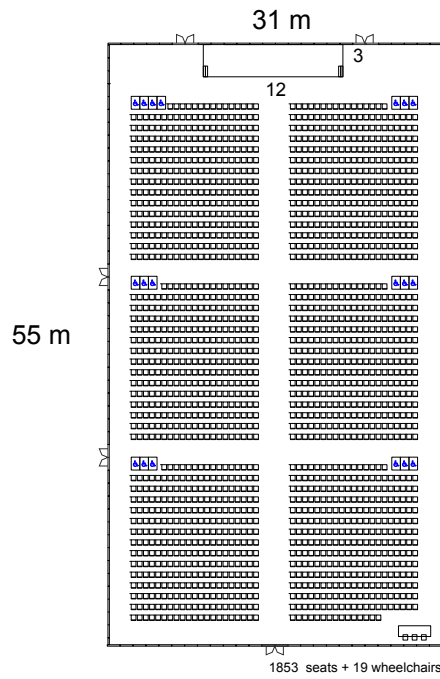

HALL 8.0

ROOM DISTRIBUTION

120 m²
100 pax

180 m²
160 pax

240 m²
210 pax

300 m²
280 pax

360 m²
360 pax

420 m²
450 pax

480 m²
500 pax

550 m²
580 pax

610 m²
600 pax

730 m²
740 pax

850 m²
900 pax

1100 m²
1160 pax

1200 m²
1340 pax

1600 m²
1760 pax

1710 m²
1870 pax

1840 m²
2000 pax

75 m

31 m

2350 m²
2520 pax