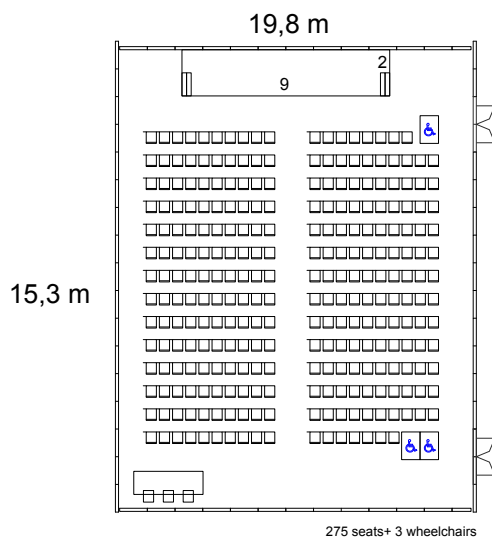

HALL 8.0

ROOM DISTRIBUTION

120 m²
100 pax

180 m²
160 pax

240 m²
210 pax

300 m²
280 pax

360 m²
360 pax

420 m²
450 pax

480 m²
500 pax

550 m²
580 pax

610 m²
600 pax

730 m²
740 pax

850 m²
900 pax

1100 m²
1160 pax

1200 m²
1340 pax

1600 m²
1760 pax

1710 m²
1870 pax

1840 m²
2000 pax

75 m

31 m

2350 m²
2520 pax