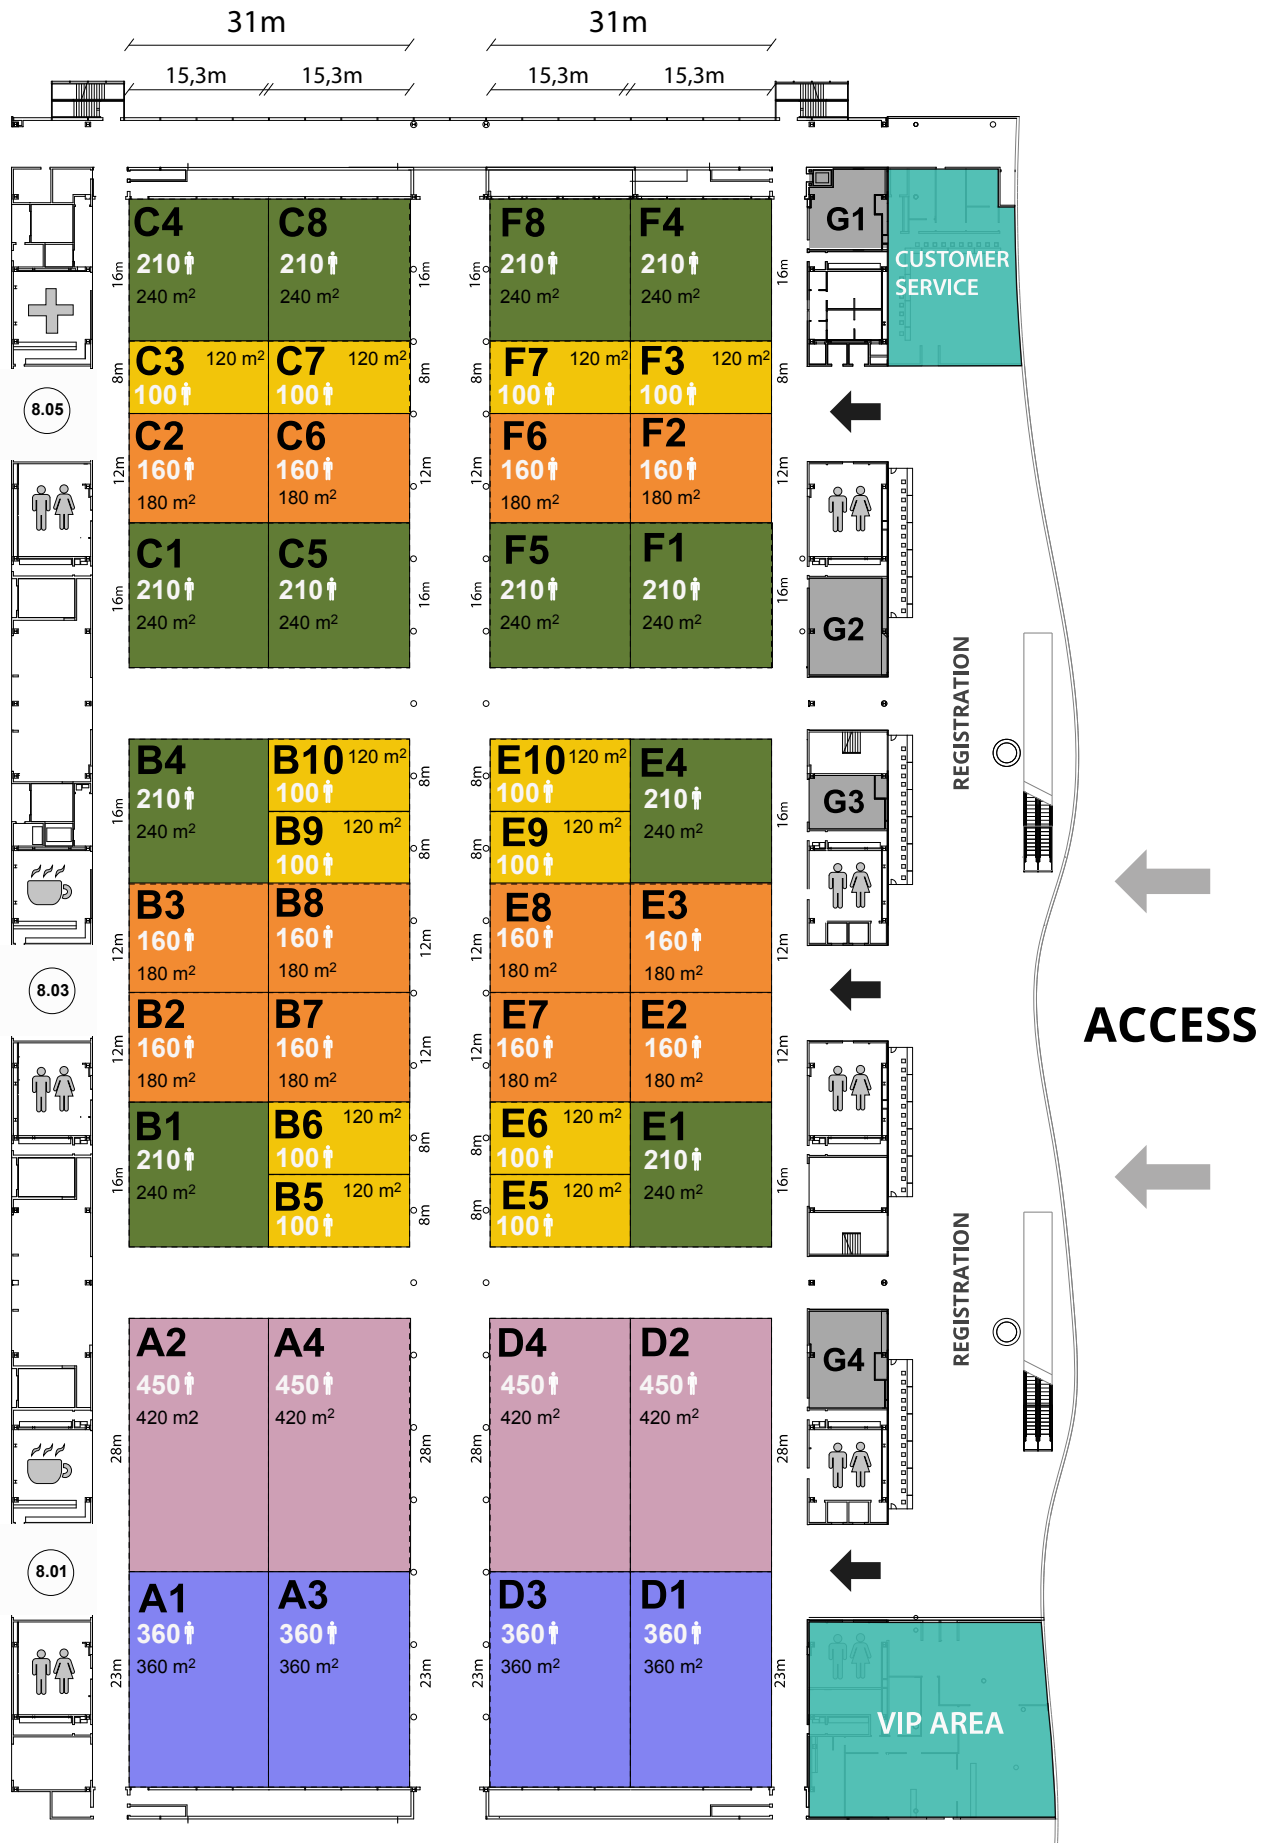

HALL 8.0

ROOM DISTRIBUTION

120 m²
100 pax

180 m²
160 pax

240 m²
210 pax

300 m²
280 pax

360 m²
360 pax

420 m²
450 pax

480 m²
500 pax

550 m²
580 pax

610 m²
600 pax

730 m²
740 pax

850 m²
900 pax

1100 m²
1160 pax

1200 m²
1340 pax

1600 m²
1760 pax

1710 m²
1870 pax

1840 m²
2000 pax

75 m

31 m

2350 m²
2520 pax