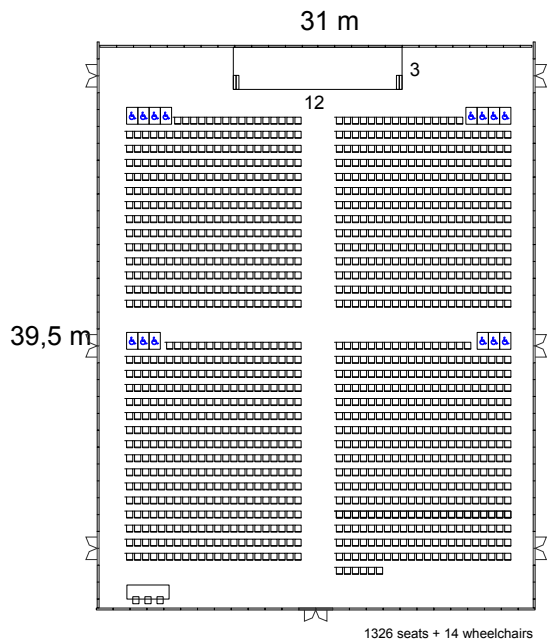

HALL 8.0

ROOM DISTRIBUTION

120 m²
100 pax

180 m²
160 pax

240 m²
210 pax

300 m²
280 pax

360 m²
360 pax

420 m²
450 pax

480 m²
500 pax

550 m²
580 pax

610 m²
600 pax

730 m²
740 pax

850 m²
900 pax

1100 m²
1160 pax

1200 m²
1340 pax

1600 m²
1760 pax

1710 m²
1870 pax

1840 m²
2000 pax

75 m

31 m

2350 m²
2520 pax