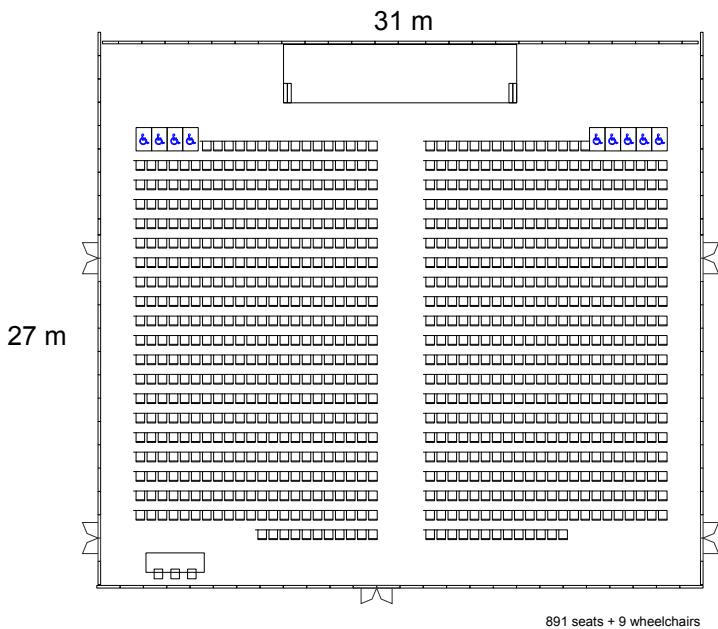

HALL 8.0

ROOM DISTRIBUTION

120 m²
100 pax

180 m²
160 pax

240 m²
210 pax

300 m²
280 pax

360 m²
360 pax

420 m²
450 pax

480 m²
500 pax

550 m²
580 pax

610 m²
600 pax

730 m²
740 pax

850 m²
900 pax

1100 m²
1160 pax

1200 m²
1340 pax

1600 m²
1760 pax

1710 m²
1870 pax

1840 m²
2000 pax

75 m

31 m

2350 m²
2520 pax